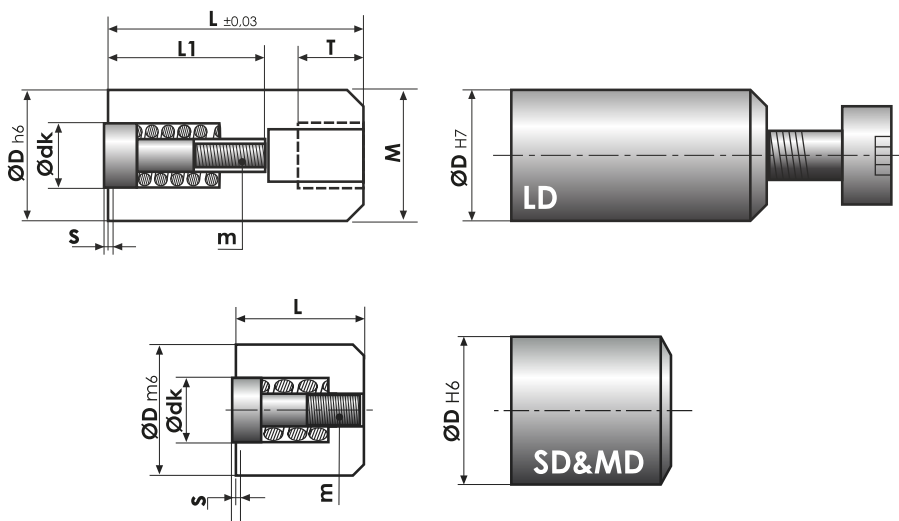

FECHADORES SERIE KOMPACT

Serie Larga (LD)	ØD	L	Ødk	s	m	M	T	L1
	3	14	1,6	0,25	M1x0,25	M2	3	9
	4	14	2,5	0,20	M1,4x0,2	M2	3	10,5
	5	17	3,1	0,20	M1,6x0,2	M3	3,5	13
	6	17	3,1	0,20	M1,6x0,2	M3	3,5	13
	8	20	4,6	0,35	M2,5x0,35	M4	4,0	14
	10	20	4,6	0,35	M2,5x0,35	M5	4,0	14
	12	25	6,4	0,50	M3x0,50	M6	6,0	17
	16	33	8,4	0,60	M3,5x0,60	M8	8,0	23
	20	33	11	0,60	M3,5x0,60	M8	8,0	23

Serie Corta (SD)	ØD	L	Ødk	s	m
	4	5	2,1	0,20	M1,1x0,2
	5	8	3,1	0,20	M1,6x0,2
	6	8	3,1	0,20	M1,6x0,2
	8	10	4,4	0,25	M2,3x0,25
	10	12	5,2	0,35	M2,3x0,25
	12	14	6,2	0,35	M3x0,35
16	14	8,2	0,35	M4x0,35	
20	16	11	0,35	M4x0,35	

Forma de pedido : Serie → "-" → Tipo + ØD → (/Año) → Tipo Flecha
Ejemplos SD-MY05/21S LD-M05S : SD-Y05S

Los diámetros Ø2,6 ; Ø3 ; Ø4; solo están disponibles con los grabados siguientes **MY - M - Y**

RECAMBIOS SERIE KOMPACT